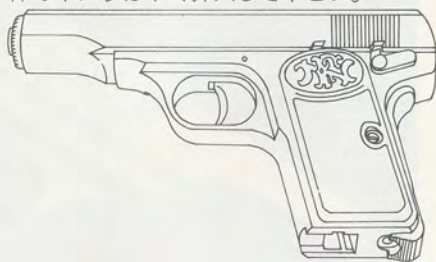

# 操作のしかた

1

ガスは図のように注入してください。  
トリガーを少し引いて注入すると、  
スムーズに注入できます。

〈注意〉ガス注入時、ボンベは  
図のように角度をとってくだ  
さい。力を入れる必要はあ  
りません。

2

マガジンを抜いてください。  
引くだけで簡単に抜けます。

4

BB弾を一杯に入れたマガジンは、銃本  
体の中にすばやく挿入して下さい。