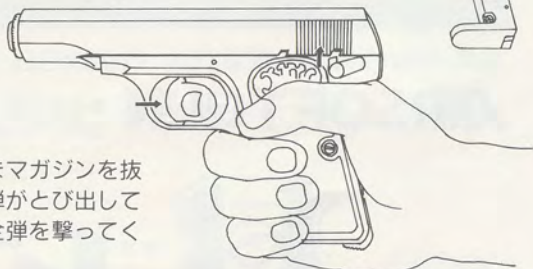

3

マガジンのこのボタンを下まで下げてく
ださい。一番下まで引くとフロアーは止
まります。
その状態でBB弾を入れてください。下
向きにするとBB弾はこぼれますから、
常に上向きにしておいてください。
BB弾は一杯(10発)に入れてください。

5

トリガーを引くとBB弾が発射されます。
セイフティーを上に出ると「安全」で発
射されず、下げると「撃発」の状態にな
ります。

BB弾

〈注意〉BB弾が残ったままマガジンを抜
くと、マガジンからBB弾がとび出して
きますので、できるだけ全弾を撃って
ください。