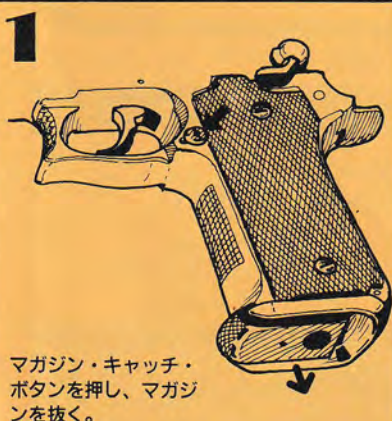

★分解★ これ以上の分解の必要はありません。