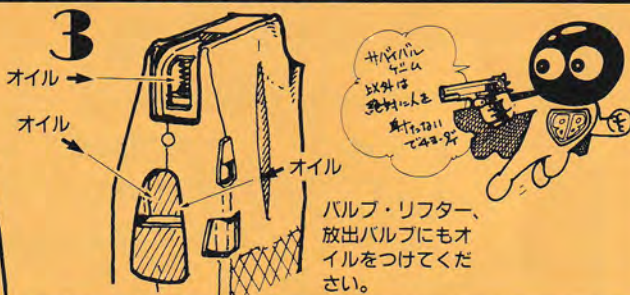

★マガジンのメンテナンス★