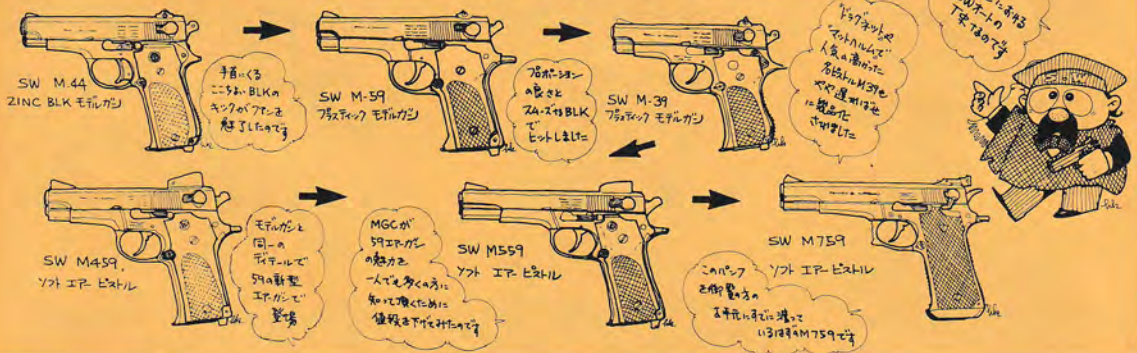

7

ハンマーを起こせば、シングル・アクションで発射できます。

8

ハンマーをハーフ・コックまたはフル・コックにしてサム・セイフティを下げると、安全装置がかかります。この時、トリガーは引けません。ハンマーをハーフ・コックにしてセイフティをかけた後、フル・コックにはできません。

9

リア・サイトは、上下左右に微調整可能です。

MGC SWオートの歴史

M759 アタッチメント&アクセサリ