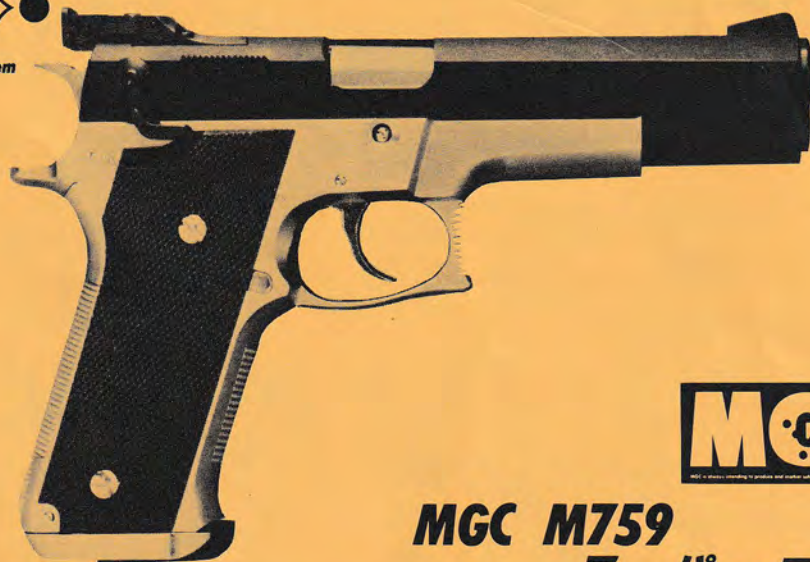

★ SEMIAUTOMATIC COMPETITION AIR SOFT GUN ★

SMITH & WESSON

M759

Super Master

WITH LIQUID CHARGE SYSTEM

対象年齢18歳以上

MGC M759
スーパー・マスター

- 口径:9mm (6mmBB) ●全長:216mm ●重量:840g ●銃身長127mm (120mm) ●装弾数:15発 ●発射機構:リキッド・チャージ・システム ●作動方式:ダブル&シングル・アクション、セミオートマチック ●材質:ハイ・インパクトABS樹脂/ Znダイカスト ●銃口エネルギー:0.4ジュール