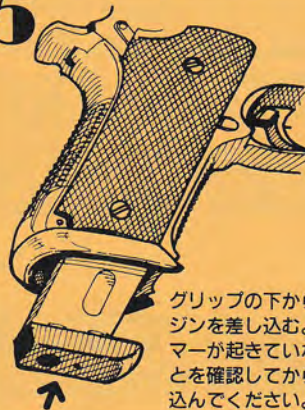

フロンガスのポンベを上、マガジンを下にして、注入バルブ(マガジン底部の穴)にポンベのノズルを差し込み、ポンベを軽く押し下げて下さい。フロンガスが液体のまま注入されます。

ポンベとマガジンは、垂直方向に一直線にしてください。ポンベをマガジン底面に直角にするとう注入できません。

注入バルブの周りからフロンガスが吹き出してきたら充填完了です。

4

マガジン・フォロアーを押し下げ、BB弾を入れる。15発まで入ります。

※BB弾は操作性のスムーズな、MGCニュー・スーパー・グレッツをご使用ください。

5

グリップの下からマガジンを差し込む。ハンマーが起きていないことを確認してから差し込んでください。

6

後は、トリガーを引くだけで発射できます。

トリガーを完全に元に戻さないでもう一度引くと、故障の原因になります。ご注意ください。

はね返えるBB弾に気を付けてね

使用後は、マガジンのバルブ・リフターを押し下げ、ガスを抜いておいてください。