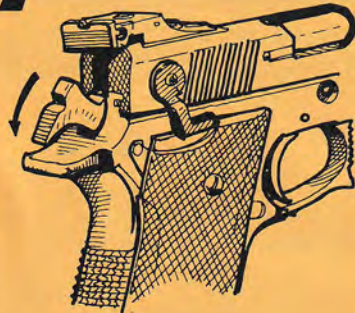

ハンマーを起こせば、シングル・アクションで発射できます。

8