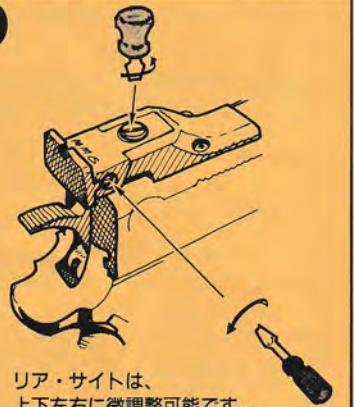

※BB弾は操作性のスムーズな、MGCニュー・スーパー・グレッツをご使用ください。

5

グリップの下からマガジンを差し込む。ハンマーが起きていないことを確認してから差し込んでください。

6

後は、トリガーを引くだけで発射できます。

トリガーを完全に元に戻さないでもう一度引くと、故障の原因になります。ご注意ください。

はね返えるBB弾に気を付けてね

使用後は、マガジンのバルブ・リフターを押し下げ、ガスを抜いておいてください。

7

ハンマーを起こせば、シングル・アクションで発射できます。

8

ハンマーをハーフ・コックまたはフル・コックにしてサム・セイフティを下げると、安全装置がかかります。この時、トリガーは引けません。ハンマーをハーフ・コックにしてセイフティをかけた後、フル・コックにはできません。

9

リア・サイトは、上下左右に微調整可能です。

MGC SWオートの歴史

M759 アタッチメント&アクセサリ