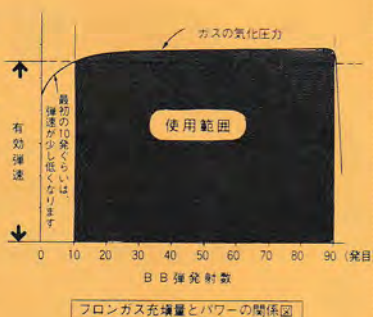

★リキッド・チャージ・マガジンの取扱い★

射撃の前には是非知っておいてください

- マガジンにフロンガスをフルチャージすると、いっぱいになった液化ガスでマガジン内の気化室が狭くなる為、最初の数発分はパワーが落ちます。(15~20発空撃すると適量のガス圧が得られます。)
- 液化ガスをマガジンに入れ過ぎると、放出バルブが下がらず、気化ガスが出ないことがあります。これは故障ではありません。その様な時は、3図とは逆に、ポンペを下、マガジンを上にし、ポンペのノズルにマガジンの注入口を押しつけて、入り過ぎた液化ガスを少しポンペに戻してください。(ポンペが温まっていると、あまり入らないことがあります。また全部のガスに戻すことはできません。)
- 空撃できる場合には空撃し、適量のガス圧にしても差しつかえありません。
- リキッド・チャージ・システムのマガジンは、ガスを注入した直後、マガジン内が非常に冷却されます。その為、ガス室の内圧が下がり、エア・ノズルの穴より微量のガスが漏れることがありますが、常温になると正常に発射できます。このガス漏れは、非常に微量ですので、使用上全く問題はあります。
- 発射時にガスを放出する際、マガジンの油分が飛ばされてしまうので、常にオイルを補充し、ベストの状態でご使用ください。(下記メンテナンス参照)