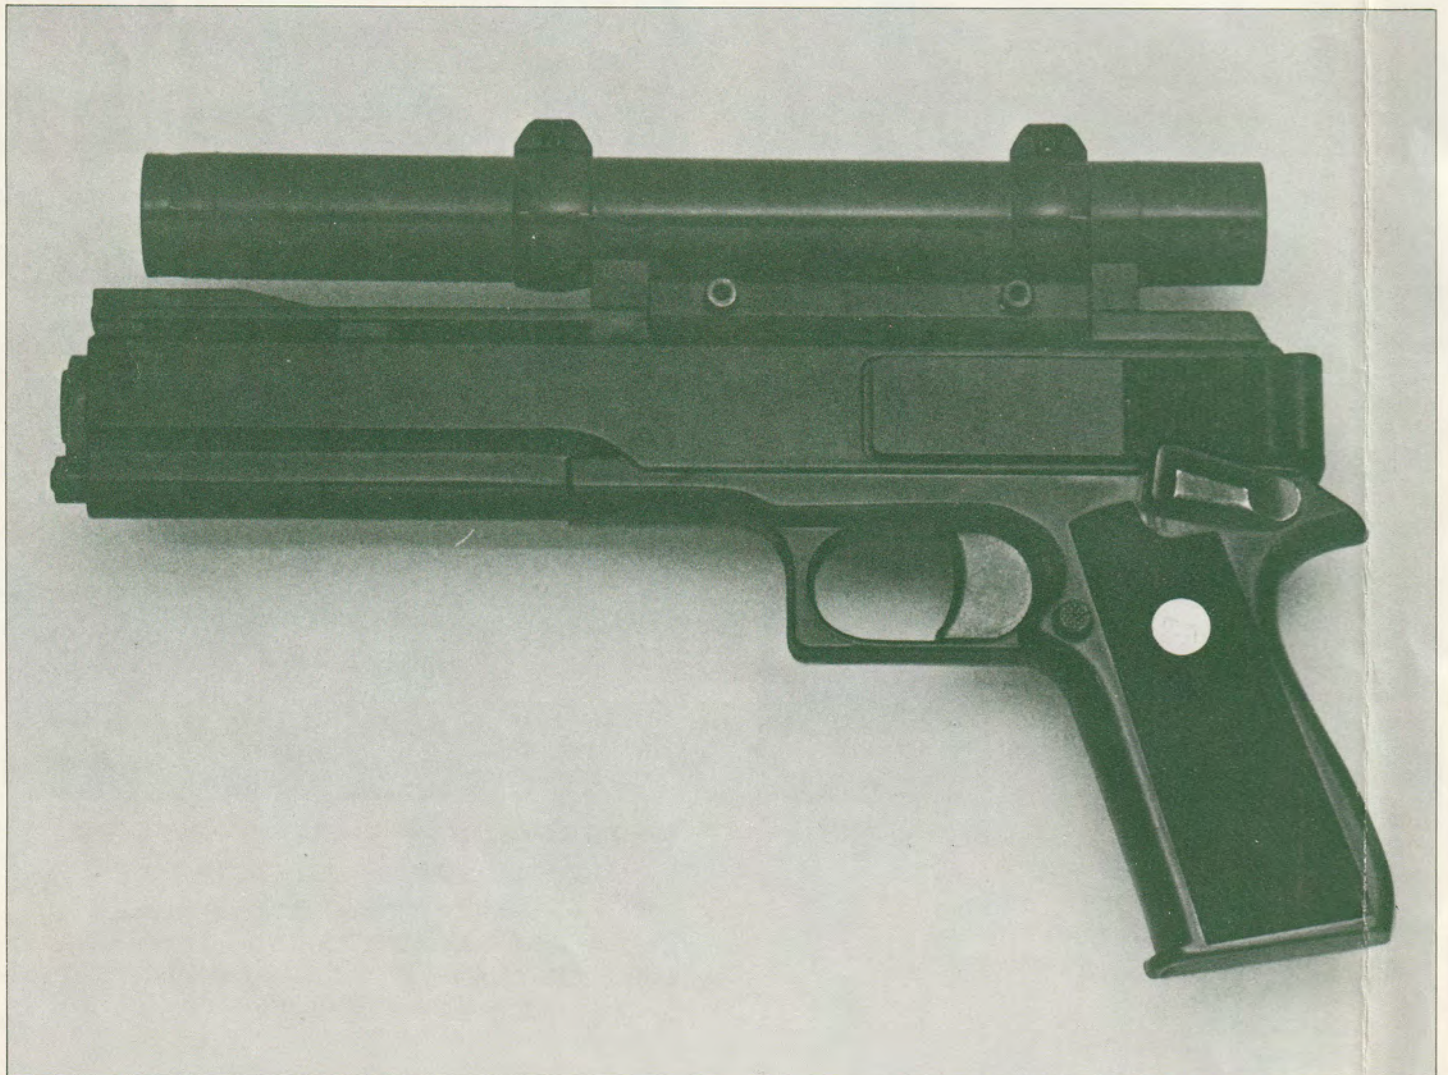

MARKSMAN GOVERNMENT TERMINATOR MODEL

取扱説明書

●取扱上の注意

マークスマン・ガバメント・ターミネーター・モデルは、18才以上を対象に開発されたスポーツ銃です。右記の注意事項をよく読んでマナーをお守り下さい。

- ①使用しない時は弾をこめないこと。スライドを引かないこと。
- ②射撃体勢に入るまで引き金には指をふれないこと。
- ③弾をこめていない時でも、人や動物には銃口を向けられないこと。
- ④銃口をのぞかないこと。
- ⑤弾や銃の改造、変造は絶対にしないこと。