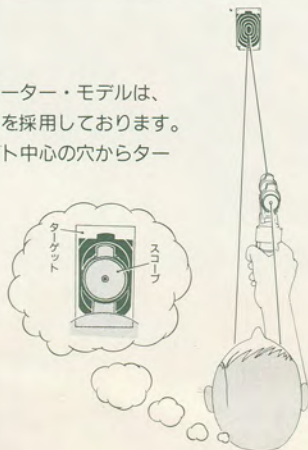

DATA

口径	6mm
全長	260mm
銃身長	102mm
重量	550g
装弾数	150発

① スコープ後端のキャップを外し、スコープ内にBB弾を装弾します。BB弾は約150発入ります。

② スライドを後方いっぱいまで引いて下さい。

③ これで発射準備完了です。周囲の安全をたしかめて引き金を引いて下さい。これ以後②～⑤の動作をくり返すことにより150発の連射が可能です。

④ トリガーを引きながら、スライドを奥へ押し込むとスライド・ストップが外れ、スライドが後方に出できます。新しいうちは作動が固いので、スライド・ストップを下げながらスライドを押して下さい。

⑤ BB弾は自然落下式でチェンバーに送り込まれます。スライドがスライド・ストップにかかるまで押し込んで下さい。

セフティは、左側面のボタンを押し込んでONとなります。セフティ解除する場合は反対側から押して下さい。

●照準方法

マークスマン・ガバメント・ターミネーター・モデルは、エアガン界初のスコープ・ポイントを採用しております。狙い方は、利き目でスコープ・ポイント中心の穴からターゲットを狙い、もう一方の目でターゲットを見て下さい。すると、右の図の様にターゲットとスコープが重なって見えると思います。狙いがついたら引き金を引いて下さい。