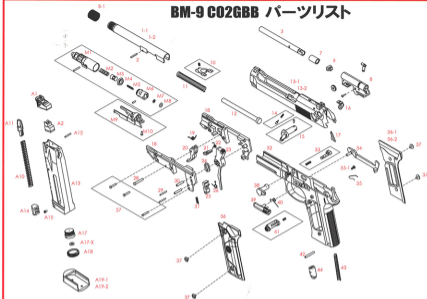

BM-9 CO2GBB パーツリスト

部品番号	名称	部品番号	名称
BM9-01-1-BK	アウターバレル BK	BM9-32-2-FDE	フレーム FDE
BM9-01-2-FDE	アウターバレル FDE	BM9-33	スライドリリースボタン
BM9-02	バレルピン	BM9-34	トリガーリンク
BM9-03	インナーバレル	BM9-35	トリガーリンクスプリング
BM9-05	クッション	BM9-35-1	トリガーリンクスクリュー
BM9-07	ホップアップバックン	BM9-36-1-BK	グリップ BK
BM9-08	チャンバー ASSY	BM9-36-2-FDE	グリップ FDE
BM9-10	バレルロック	BM9-37	グリップスクリュー × 4
BM9-11	リコイルスプリング	BM9-38	スライドリリースレバー
BM9-12	リコイルスプリングガイド	BM9-39	スライドストップ
BM9-13-1-BK	スライド BK	BM9-40	スライドストップスプリング
BM9-13-2-FDE	スライド FDE	BM9-41	マガジンキャッチ
BM9-14	セーフティレバーロック	BM9-42	ピン
BM9-15	セーフティレバー 左	BM9-43	ハンマースプリング
BM9-16	セーフティレバー 右	BM9-44	ハンマースプリングカバー
BM9-17	セーフティレバーバー	BM9-M1-M8	シリンダー ASSY
BM9-18	シャーシ	BM9-M9-M10	ブローバックハウジング
BM9-19	トリガースプリング		
BM9-20	トリガー	BM9-A1	マガジンリップ
BM9-21	ハンマーレバー	BM9-A2	マガジンリップガスケット
BM9-22	ハンマーレバースプリング	BM9-A10	マガジンスプリング
BM9-23	ハンマー ASSY	BM9-A11	マガジンフェロワー
BM9-24	ストッププレート	BM9-A12	ピン
BM9-25	シアー	BM9-A13	マガジンボディ & アウトブットバルブ
BM9-26	シアースプリング	BM9-A14	ストップバー
BM9-27	スクリューセット	BM9-A15	スクリュー
BM9-28	トリガーピン	BM9-A17	CO2 カートリッジホルダー
BM9-29	ピン	BM9-A17-X	CO2 カートリッジホルダーガスケット
BM9-30	チューブ	BM9-A18	カートリッジベアスキャパー
BM9-31	ストッププレートスプリング	BM9-A19-1-BK	マガジンボトム BK
BM9-32-1-BK	フレーム BK	BM9-A19-2-FDE	マガジンボトム FDE