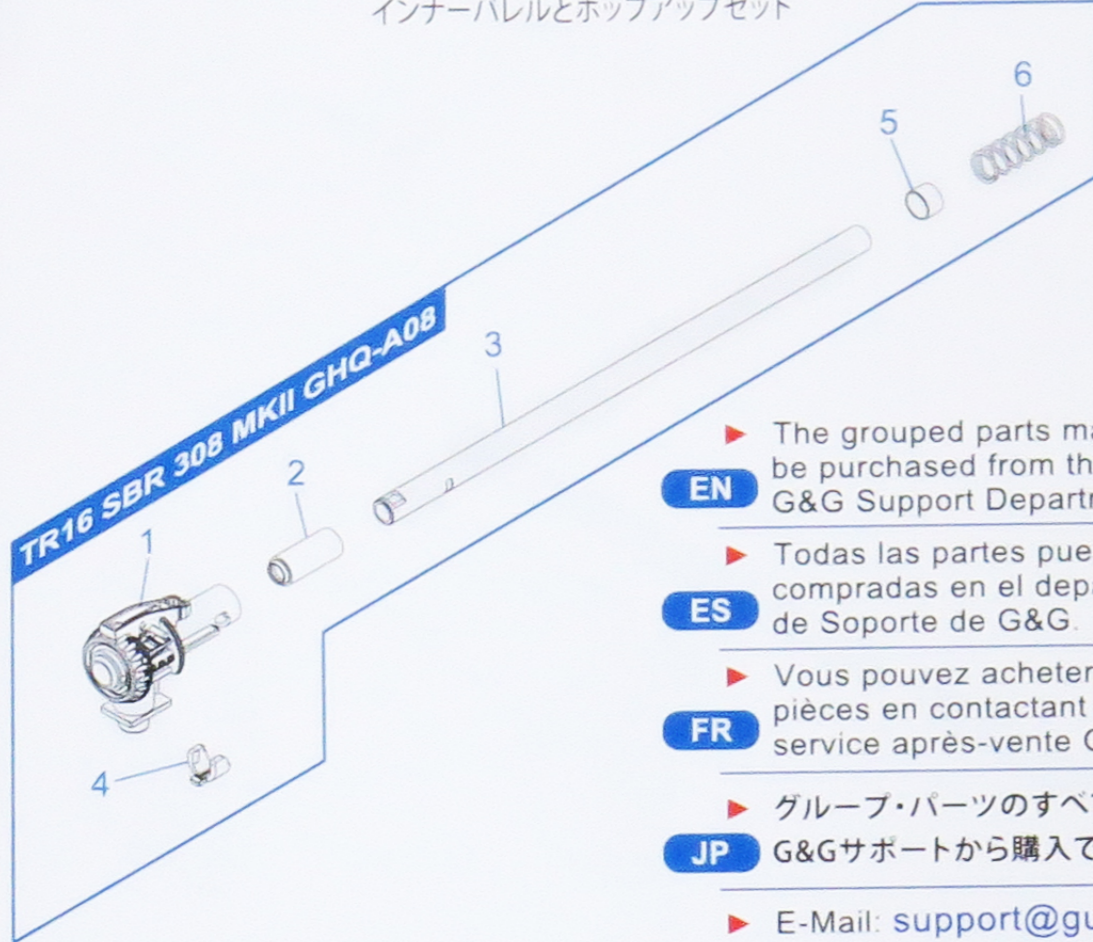

[PARTS LIST] [LISTADO DE PARTES]
 [LISTE DES PIÈCES DETACHÉES] [パーツリスト]

TR16 SBR 308 MKII

- TR16 SBR 308 MKII GJQ-A01** Stock & magazine / Culata & cargador / ストック & マガジン
- TR16 SBR 308 MKII GJQ-A02** Mosfet & stock tube / Mosfet y tubo de culata / モスト
- TR16 SBR 308 MKII GJQ-A03** Upper assembly / Conjunto delantero / フロントエンド
- TR16 SBR 308 MKII GJO-A03** Lower receiver & gearbox assembly / Recibidor inferior y caja de engranaje / ロアレシーバー
- TR16 SBR 308 MKII GDO-A07** Upper receiver set / Recibidor superior / アッパーレシーバー
- TR16 SBR 308 MKII GHQ-A08** Inner barrel and hop-up set / Cañón interior y hop-up set / インナーバレルとホップアップセット