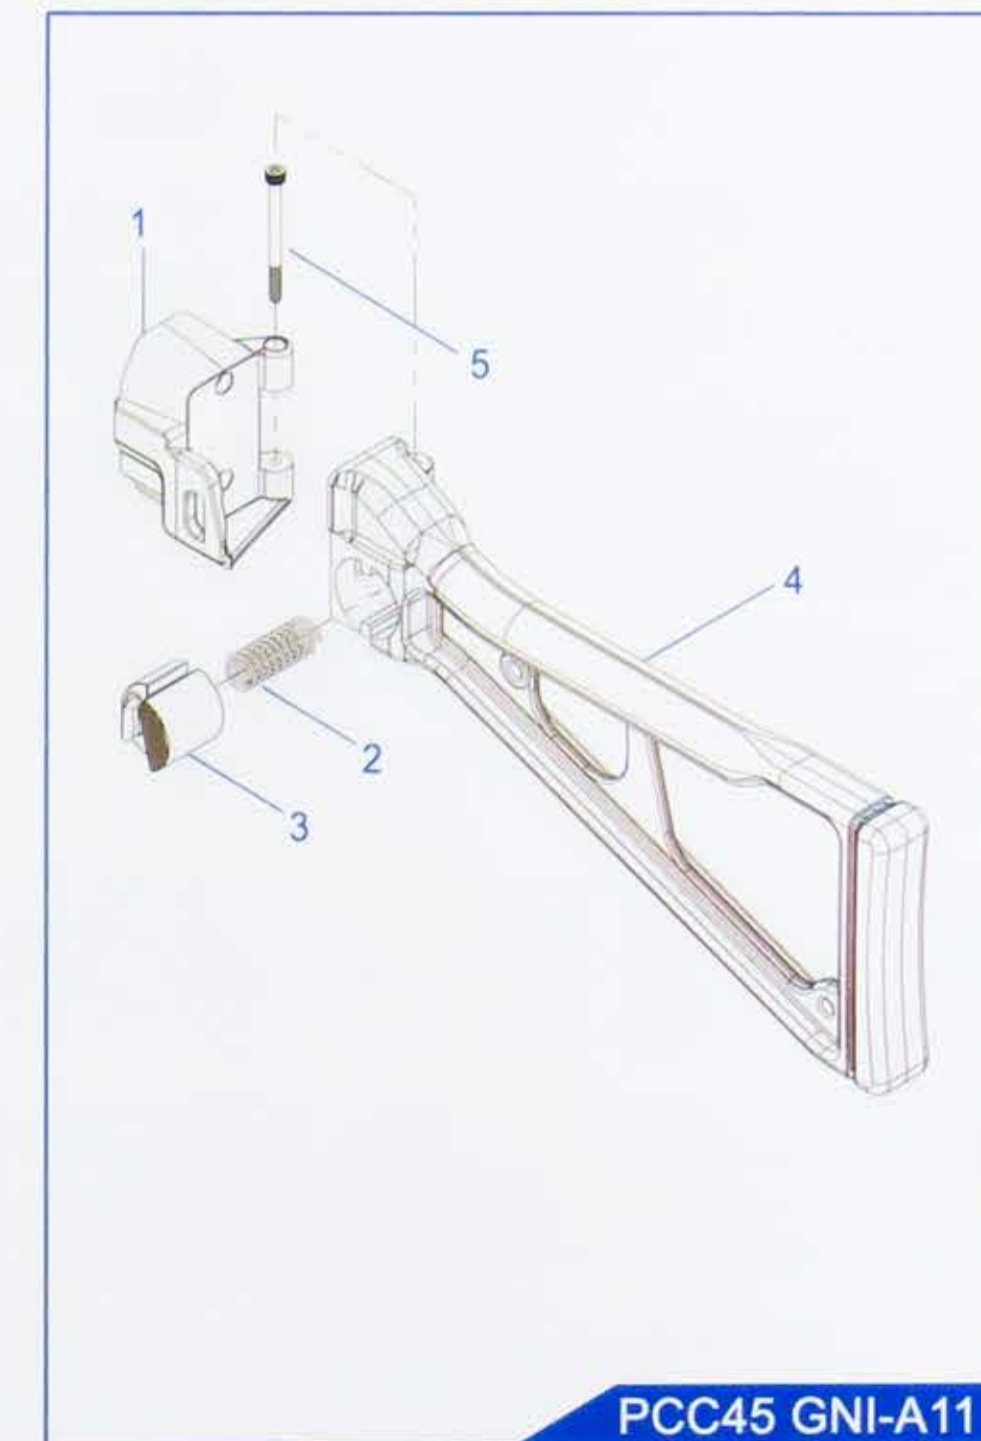

PCC45 GNI-A05

PCC45 GNI-A11