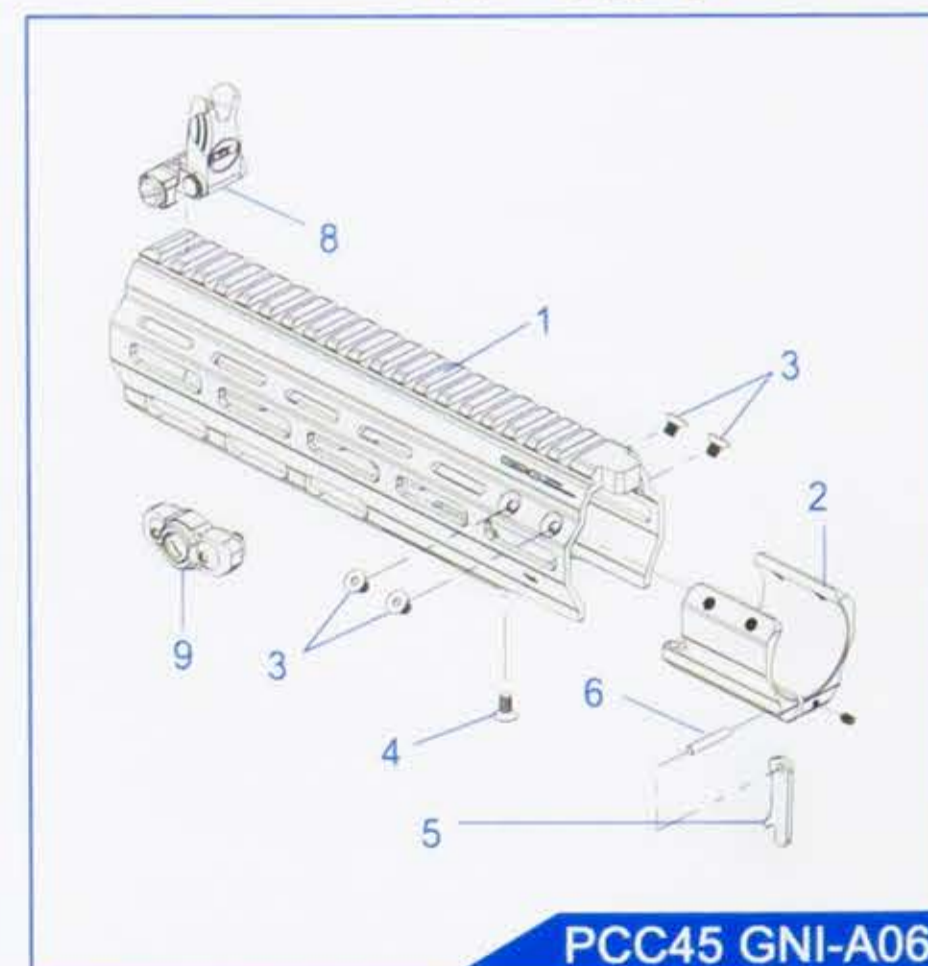

PCC45 GN-A03

PCC45 GNI-A06