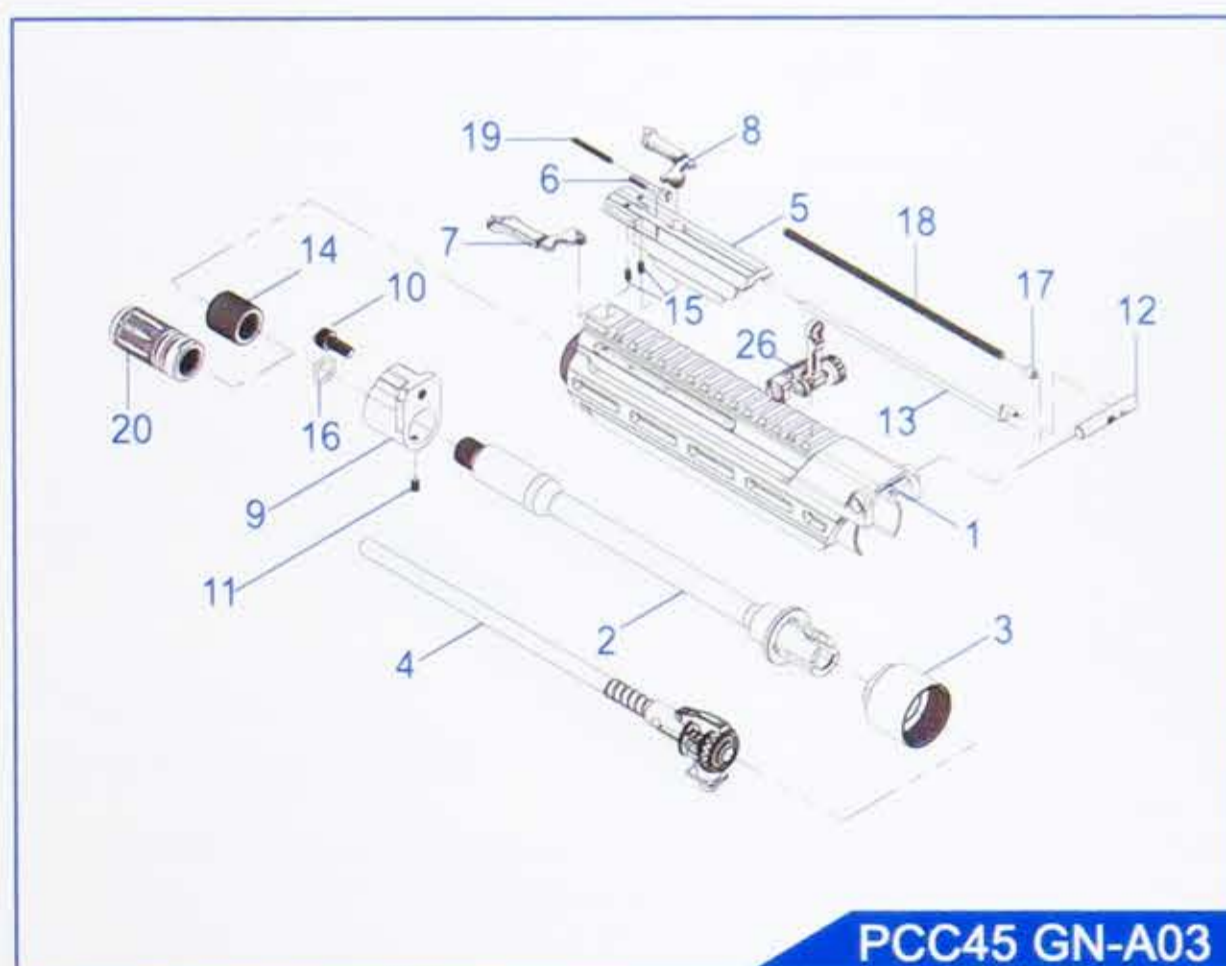

PCC45 GN-A03