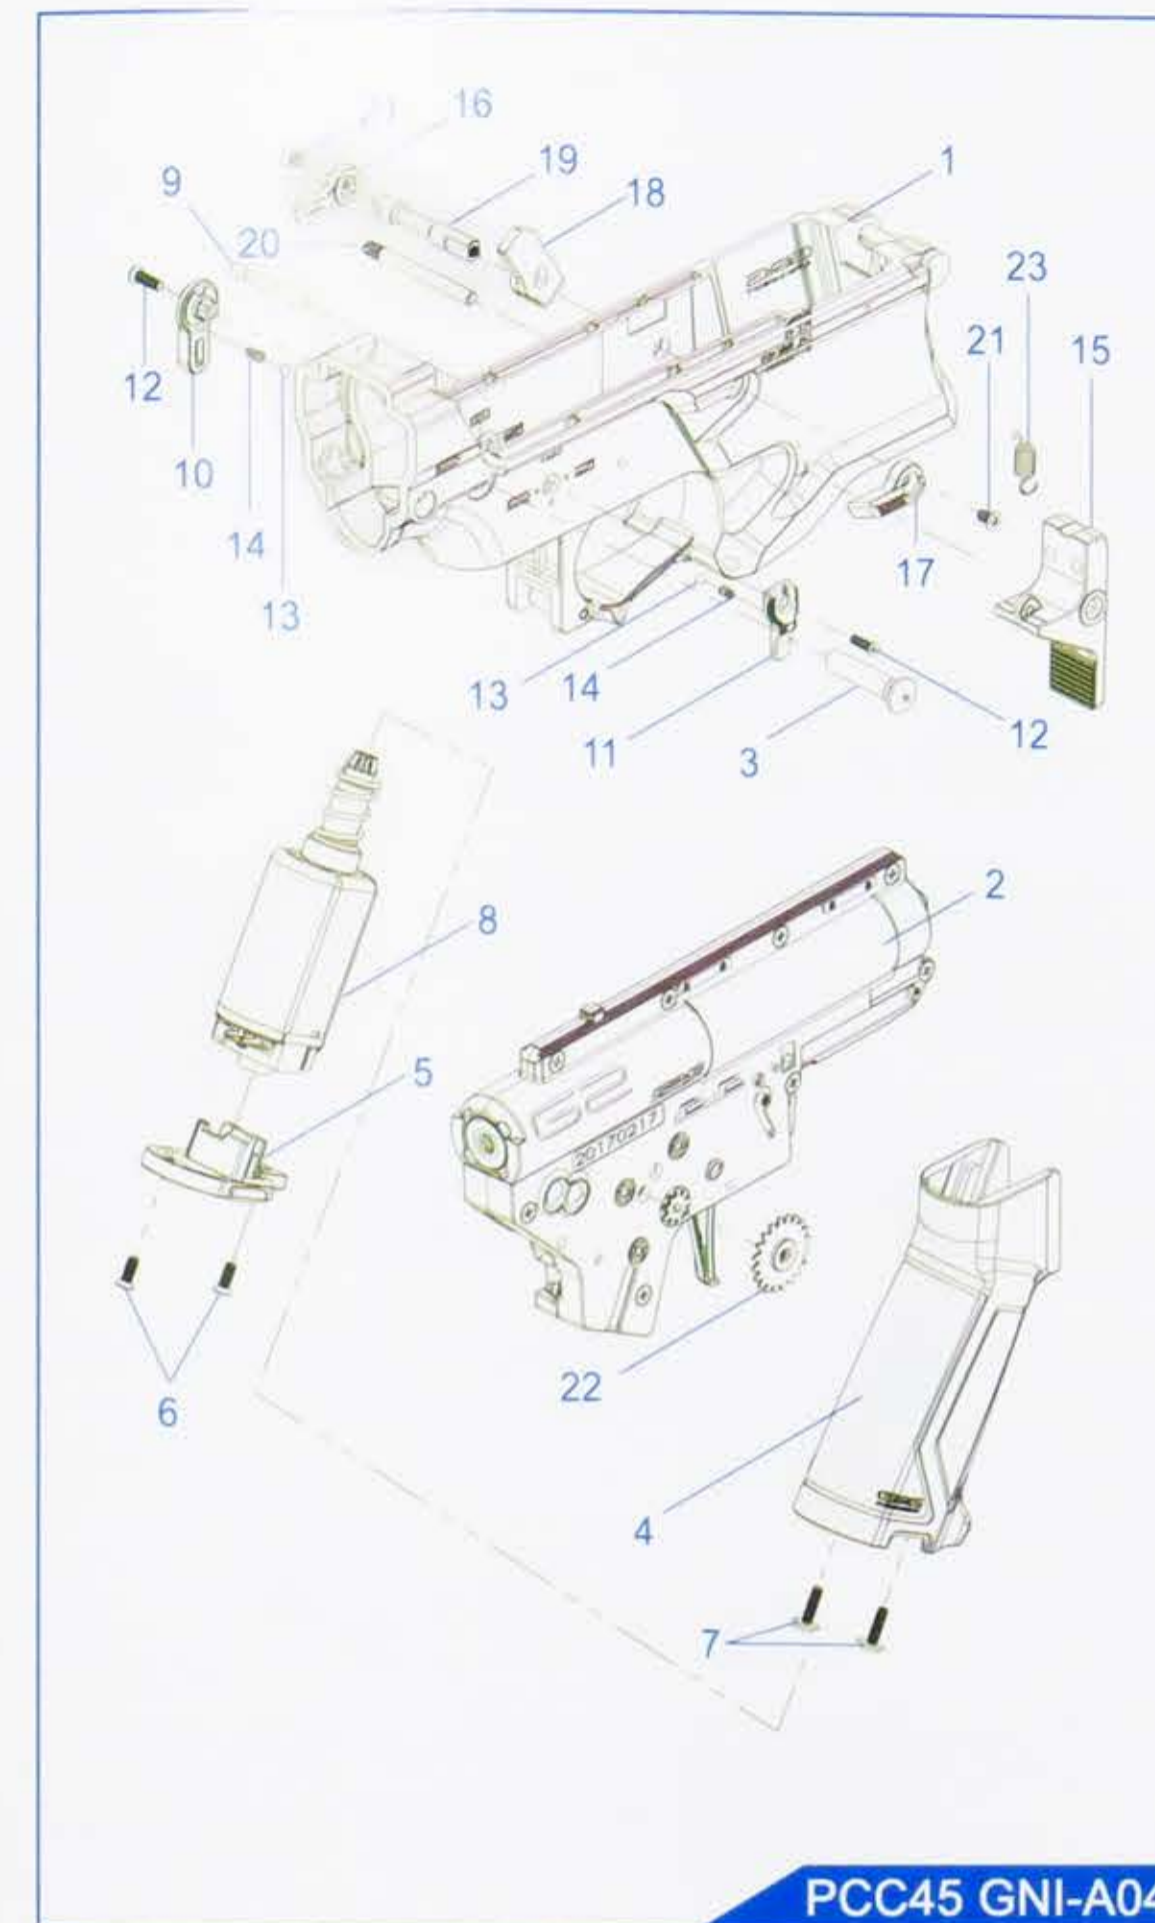

[零件表] [パーツリスト] [PARTS LIST] [LISTADO DE PARTES] [LISTE DES PIÈCES DÉTACHÉES]
PCC-45
[TEILELISTE]

PCC 45 GNI - A03 前段模組 / Front End Set / Conjunto Delantero / Ens. Avant Réplique / フロントエンド

PCC 45 GNI - A04 下槍身 / Lower receiver / Recibidor inferior / ロアレシーバー

PCC 45 GNI - A05 下槍身模組 / Complete lower receiver assembly / Conjunto Recibidor Inferior /
Ens. Corps de Réplique Inférieure / ロアレシーバーアセンブリ&モーター / Kompletter Lower Receiver

PCC 45 GNI - A06 魚骨護木及前準星模組 / Rail handguard & Front sight / Guardamanos y mira delantera /
レールハンドガード&フロントサイト / Handschutz und vordere Visierung

PCC 45 GNI A11 摺疊後托及彈匣 / Stock & Magazine / Culata & Cargador / Crosse & Chargeur / ストック & マガジン
Schaft und Magazin

PCC 45 GNI - A12 彈匣 / Magazine / Cargador / Chargeur / マガジン / Magazin

▶ Die Baugruppen können alle bei der G&G Support-Abteilung erworben werden.

DE

▶ 細部分解圖中的所有零件都可向怪怪貿易有限公司訂購。

TW

▶ The grouped parts may all be purchased from the G&G Support Department.

EN

▶ Todas las partes pueden ser compradas en el departamento de Soporte de G&G.

ES

▶ Vous pouvez acheter ces pièces en contactant le service après-vente G&G.

FR

▶ グループパーツのすべては、G&Gサポートから購入できます。

JP

▶ E-Mail: support@guay2com