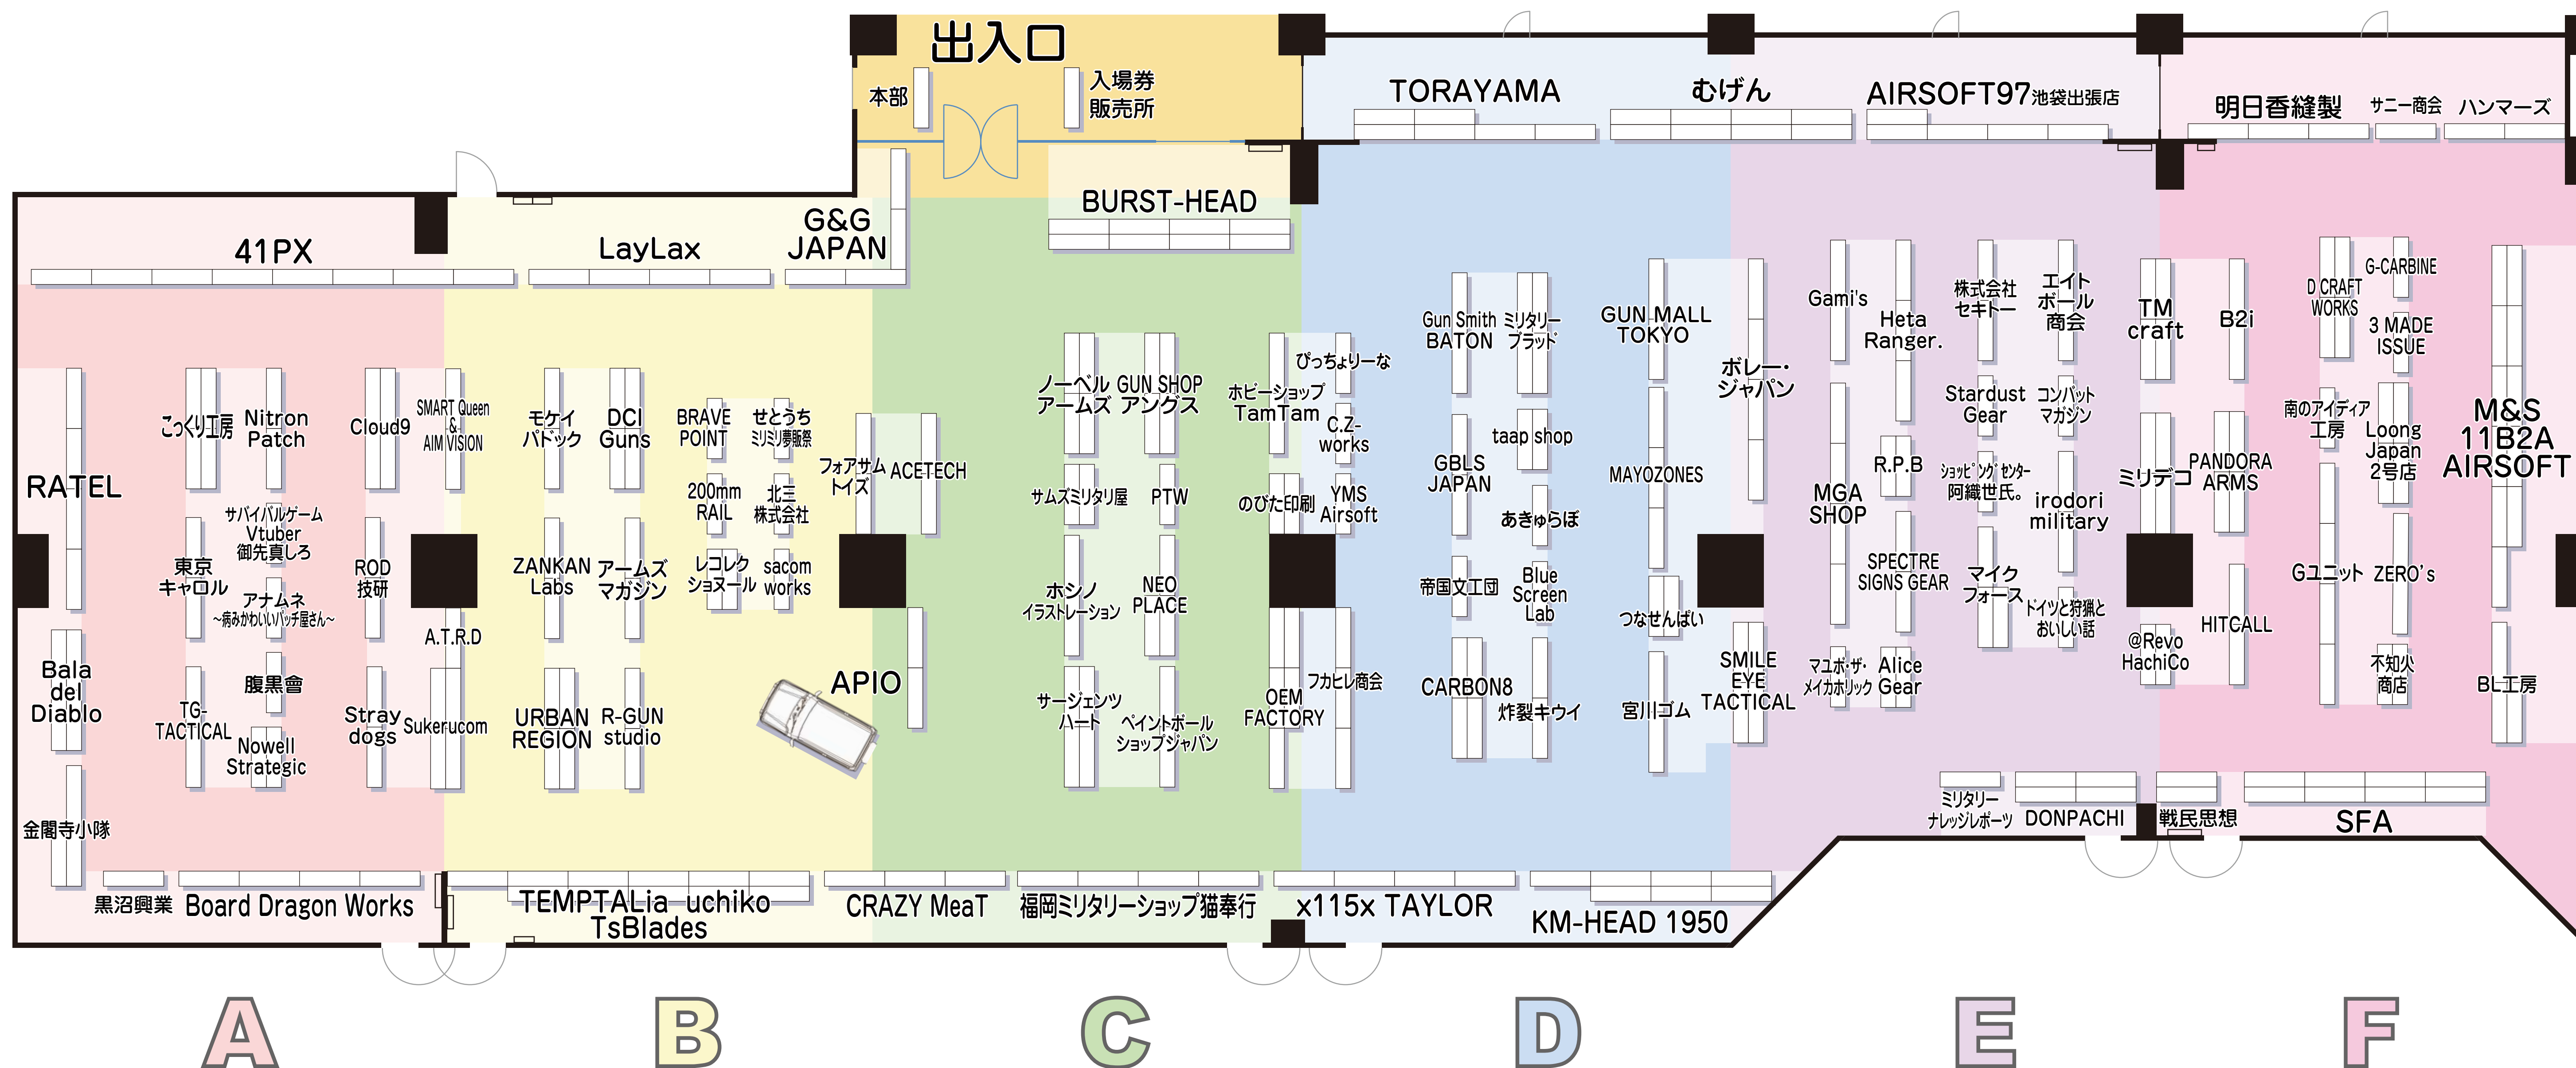

# 第15回爆裂祭\_会場配置図

開場時間 10:30~17:00

入場料 1,000円(再入場可、男女均一、18才未満だけの入場はできません)

※会場内は全て飲食禁止、禁煙になります

※エアガン・ナイフ・護身用具は18歳未満の方には販売できません