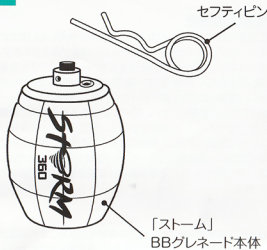

内部の重い鉄球が360度全方向からのインパクトを敏感に感知するので、従来のBBグレネードに比較して投てきの高さや角度に左右されにくい、より確実性の高い起爆が期待できます。また、この構造は気密を保つためのラバーパッキン類を減らすことができるので、「ガス漏れ」や「不発」のリスクを押さえ、動作の確実性をより高めます。

【セッティング】

以下の作業をする際は、必ずエアガン用シューティングゴーグルを着用してください。

また、いかなる場合においてもグレネード本体は「装填済み状態」のものとして扱い、ゲームフィールドなど使用が許可された場所以外では常にセフティピンを本体に装着しておいてください。

1 各部名称

2

セフティピンなどを使ってグレネード天面中央のファイアリングボタンを押し下げます

3

ファイアリングボタンを押し下げた後、グレネード天面の穴から潤滑性の高いシリコンオイルを少量注入します

4

ファイアリングボタンの突起の側面からセフティピンを押し込みます。挿入後にセフティピンを横方向へ倒すとファイアリングボタンの突起の外周にそうようにセフティピンが固定されます